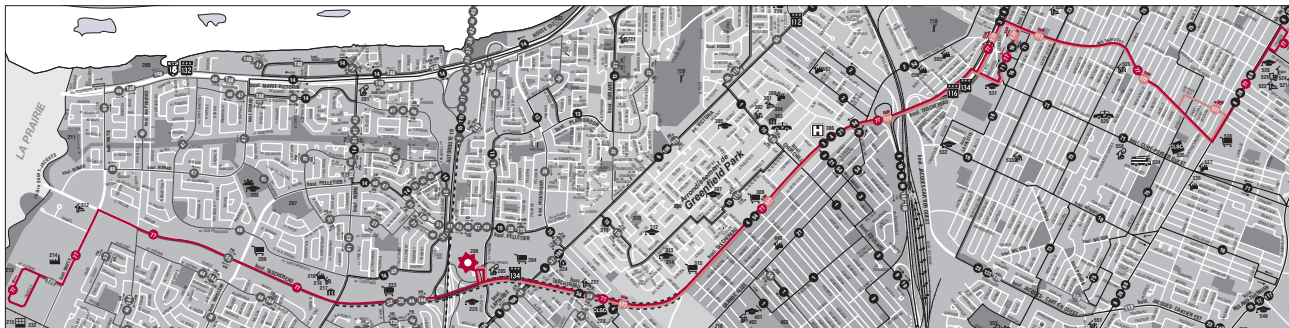

77

du lundi au vendredi:

**du parc industriel de Brossard
jusqu'au Collège Édouard-Montpetit**

177

samedi seulement:

**du terminus Panama
jusqu'au chemin de Chambly**

**TAXI
COLLECTIF**

**Du lundi au vendredi
en pointe**

POINTS D'INTÉRÊT

Ville de BROSSARD

**Ville de LONGUEUIL
Arr. de GREENFIELD PARK**

- 304 Parc P.-Laporte
- 305 École internationale St-Edmond
- 306 Hôpital Charles-LeMoyne
- 307 École secondaire Participative L'Agora
- 308 Place Greenfield Park
- 309 Parc Régent
- 310 Parc St-Jude
- 311 Parc Watson
- 312 École St-Jude
- 313 École internationale primaire
- 314 Parc Jubilee
- 315 Les Galeries Taschereau

**Ville de LONGUEUIL
Arr. du VIEUX-LONGUEUIL**

1. 535 Centre de bénévolat de la Rive-Sud
   - 536 CLSC Longueuil Ouest
   - 537 Centre Jeanne-Dufresnoy, Service du loisir, de la culture et de la vie communautaire
   - 538 Place Jacques-Cartier
   - 549 École de formation professionnelle Pierre-Dupuy
   - 551 Bibliothèque Georges-Dor
   - 555 Centre Sénéchal
   - 556 Centre d'action bénévole La Mosaïque
   - 557 Centre Lajeunesse
   - 558 Complexe sportif
2. **Ville de SAINT-LAMBERT**
3. 718 Golf
   - 720 Country Club de Montréal